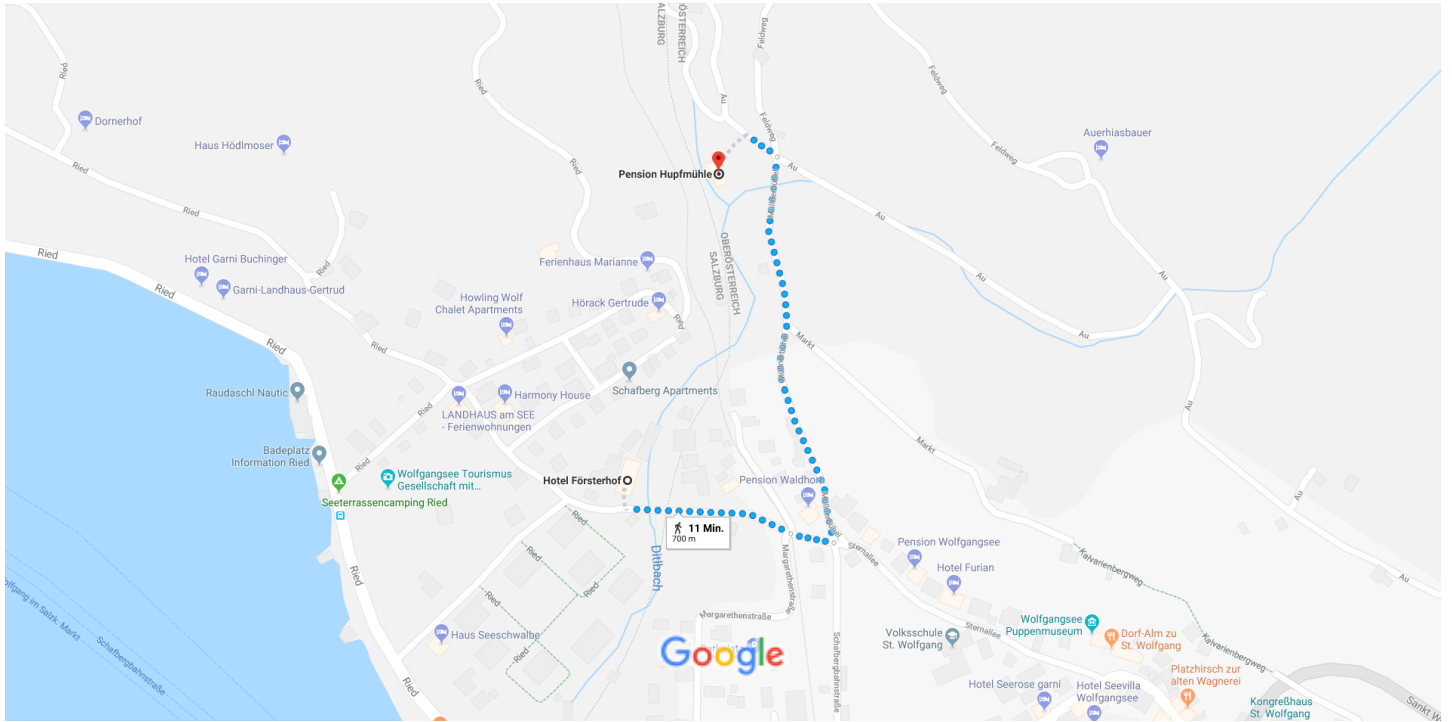

Hotel Försterhof nach Pension Hupfmühle

Zu Fuß 700 m, 11 Min.

Kartendaten © 2018 Google 50 m

über Ried und Müllnerbühel

11 Min.

700 m

↑ 43 m · ↓ 0 m

596 m

553 m